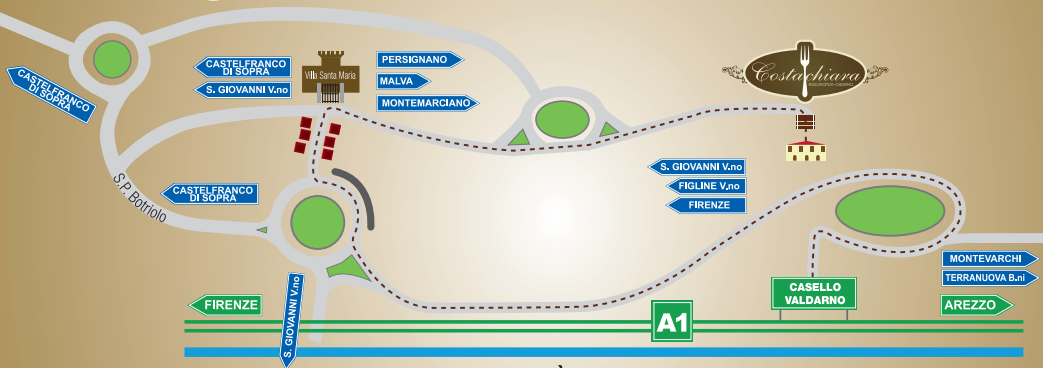

- Osteria con Girarrosto e Griglia
- Piatti e sapori della cucina locale valdarnese
- Aperto 7 giorni su 7 a pranzo e cena
- Servizio Camere Bed and Breakfast

### RAGGIUNGERCI È FACILISSIMO:

**Uscita A1 Valdarno** > Girare intorno alla rotonda > Dir. Figline V.no, S. Giovanni V.no, Firenze > Proseguire per 2 Km sulla strada statale costeggiando l'autostrada A1 fino alla rotonda > alla rotonda svoltare in direzione Persignano, Montemarciano, Malva > Proseguire per 100m dritto fino allo STOP > Svoltare a destra e proseguire per 500 m circa > girare a destra sul ponticino bianco > ...Benvenuti a Costachiarà

Via Santa Maria, 129 Loc. Riofi - 52028 San Giovanni Valdarno (Ar) ☎ 055 9139001 📞 333 4249825 ☎ 055 944318 - [www.costachiarà.it](http://www.costachiarà.it)

Navigatore Satellitare / Comune: Terranuova Bracciolini - Strada Provinciale di Persignano - 43°34'50" N - 11°32'54" E